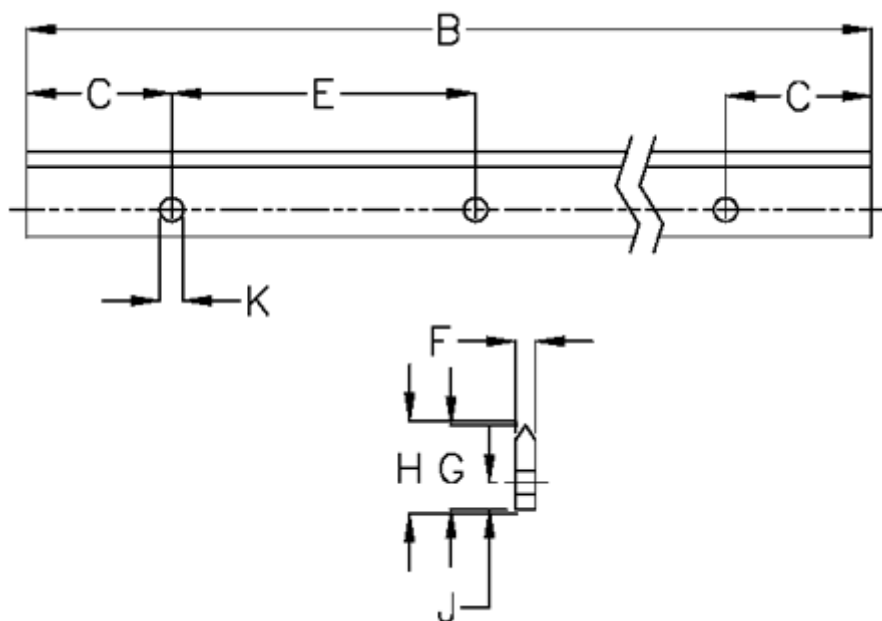

Varenummer: 05712743776
Beskrivelse: Hepco GV3 profilskinne M E L3776 P3
med forsænkede huller

Mål

B	= 3776	K	= 7xM6
C	= 43.0	Præcisionstype	= P3
E	= 90	vægt kg/1000	= 1.20
F	= 6.42		
For leje	= J34		
G	= 25.0		
H	= 26.00		
J	= 8.2		